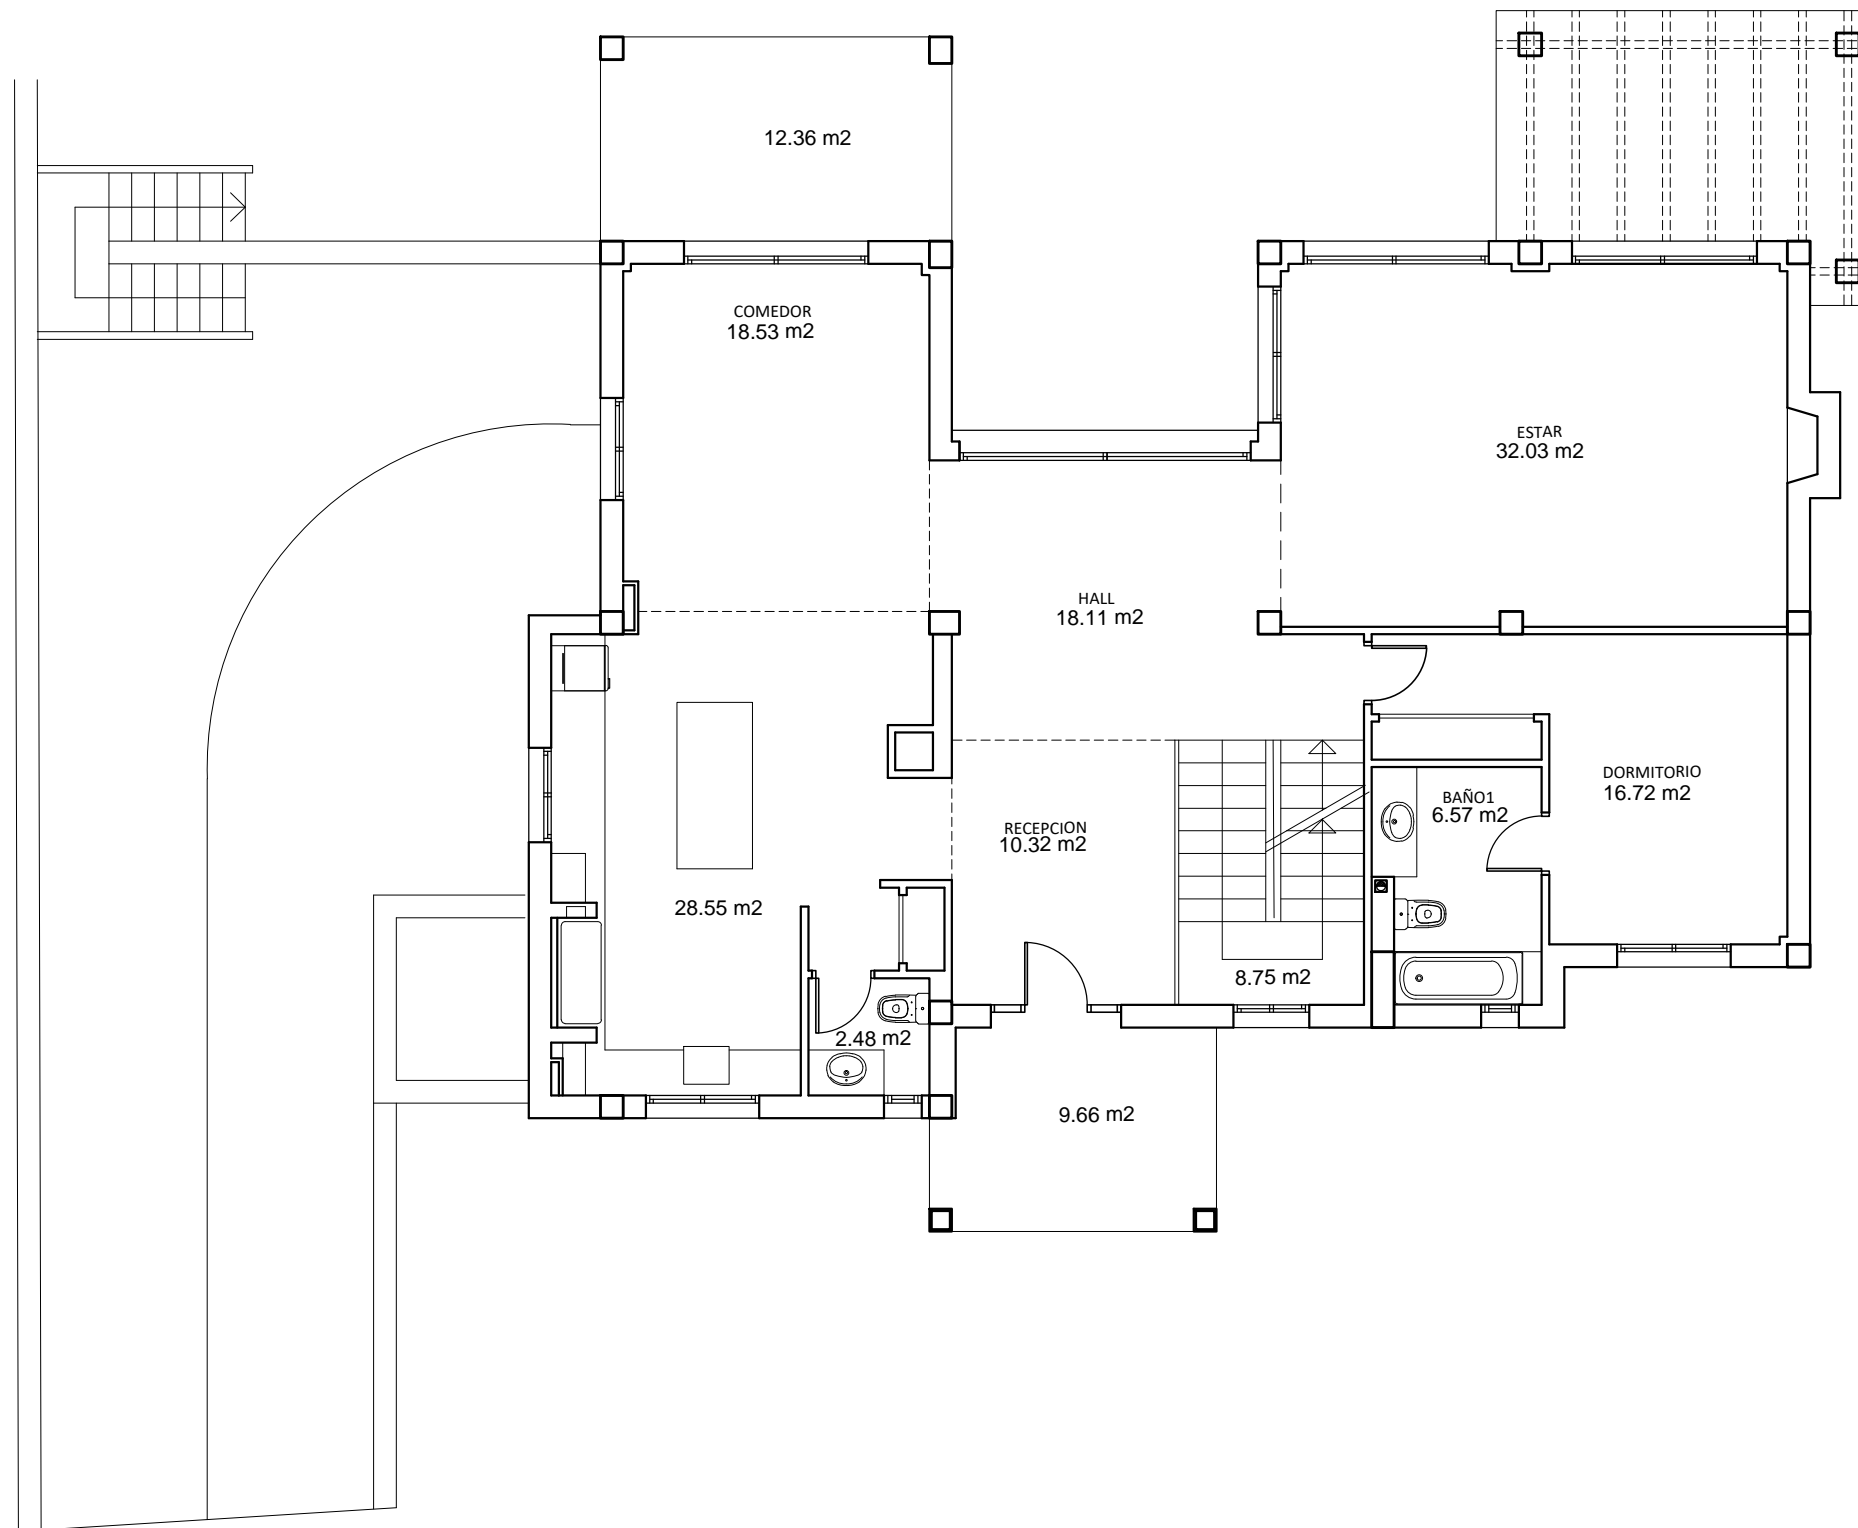

MODIFICADO 24 NOVIEMBRE 2023
PROYECTO REFORMA VIVIENDA UNIFAMILIAR
GUADALMINA ALTA 18C
MARBELLA (MÁLAGA)

ESTADO REFORMADO
PLANTA SÓTANO

ESCALA:1:100

MODIFICADO 29 NOVIEMBRE 2023
PROYECTO REFORMA VIVIENDA UNIFAMILIAR
GUADALMINA ALTA 18C
MARBELLA (MÁLAGA)

ESTADO REFORMADO
PLANTA BAJA

ESCALA:1:100

MODIFICADO 24 NOVIEMBRE 2023
PROYECTO REFORMA VIVIENDA UNIFAMILIAR
GUADALMINA ALTA 18C
MARBELLA (MÁLAGA)

ESTADO REFORMADO
PLANTA ALTA

ESCALA:1:100

PROYECTO REFORMA VIVIENDA UNIFAMILIAR
GUADALMINA ALTA 18C
MARBELLA (MÁLAGA)

ESTADO REFORMADO
PLANTA CUBIERTA

ESCALA:1:100