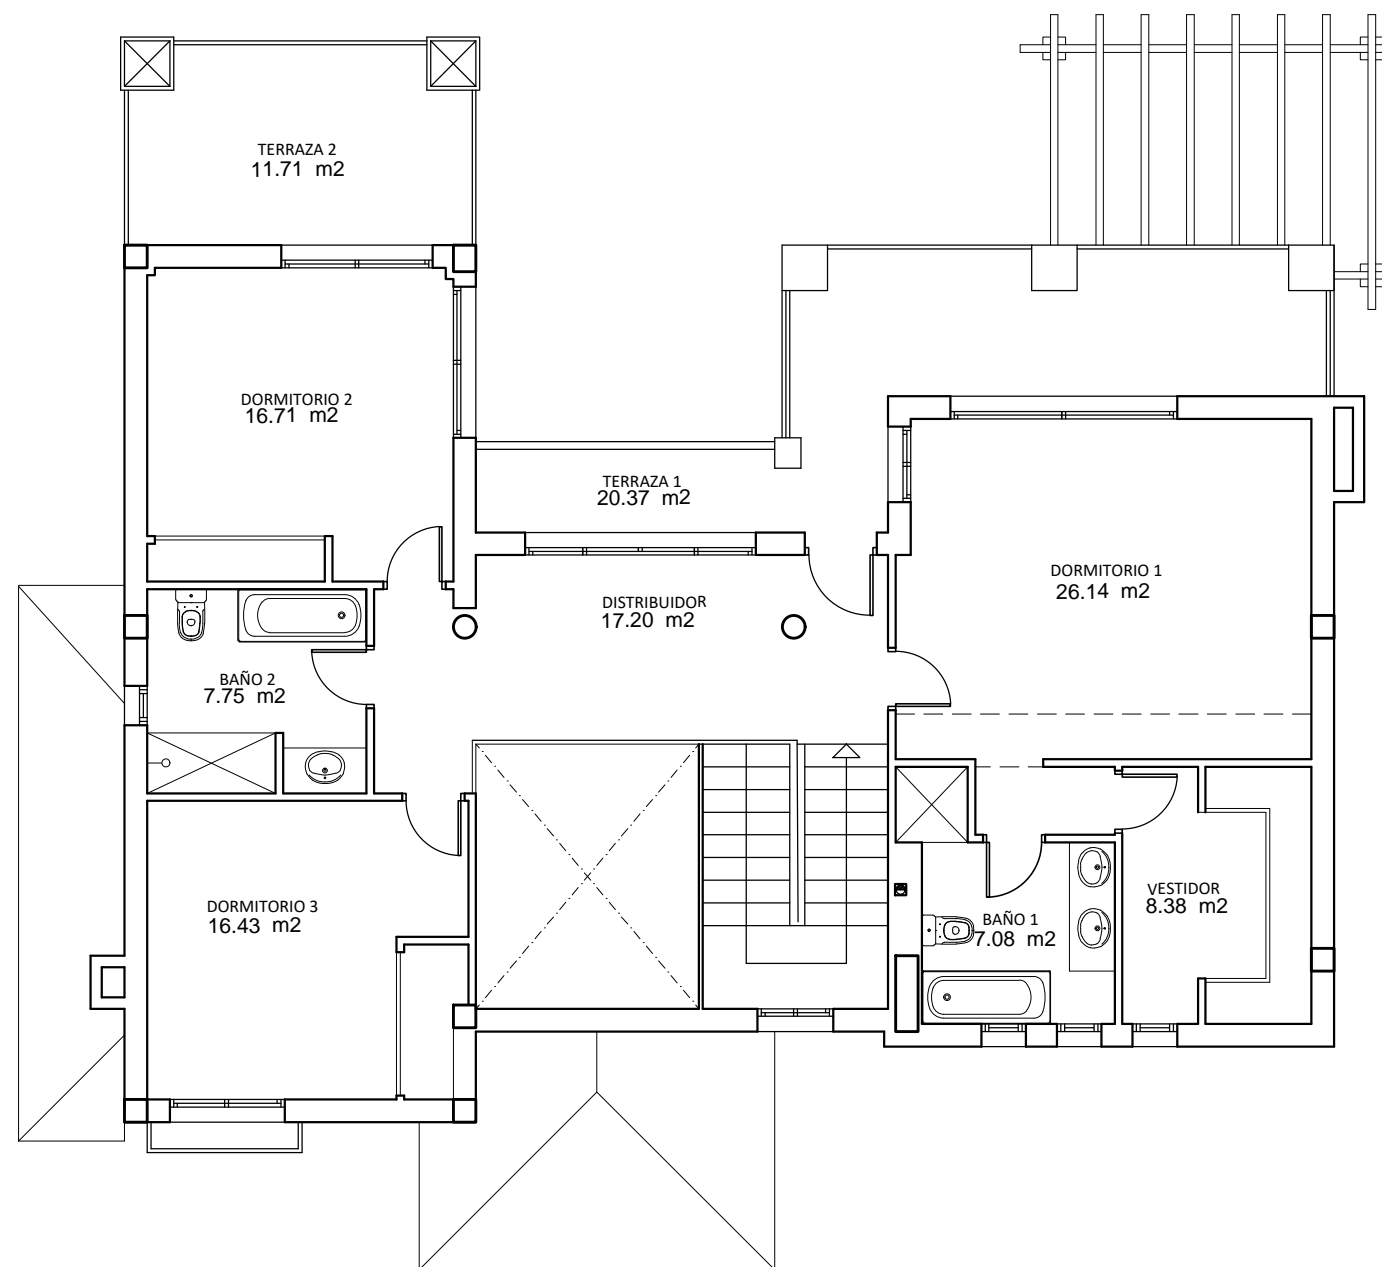

MODIFICADO 24 NOVIEMBRE 2023
PROYECTO REFORMA VIVIENDA UNIFAMILIAR
GUADALMINA ALTA 18C
MARBELLA (MÁLAGA)

ESTADO REFORMADO
PLANTA SÓTANO

ESCALA:1:100

MODIFICADO 29 NOVIEMBRE 2023
PROYECTO REFORMA VIVIENDA UNIFAMILIAR
GUADALMINA ALTA 18C
MARBELLA (MÁLAGA)

ESTADO REFORMADO
PLANTA BAJA

ESCALA:1:100

MODIFICADO 24 NOVIEMBRE 2023
PROYECTO REFORMA VIVIENDA UNIFAMILIAR
GUADALMINA ALTA 18C
MARBELLA (MÁLAGA)

ESTADO REFORMADO
PLANTA ALTA

ESCALA:1:100

PROYECTO REFORMA VIVIENDA UNIFAMILIAR
GUADALMINA ALTA 18C
MARBELLA (MÁLAGA)

ESTADO REFORMADO
PLANTA CUBIERTA

ESCALA:1:100